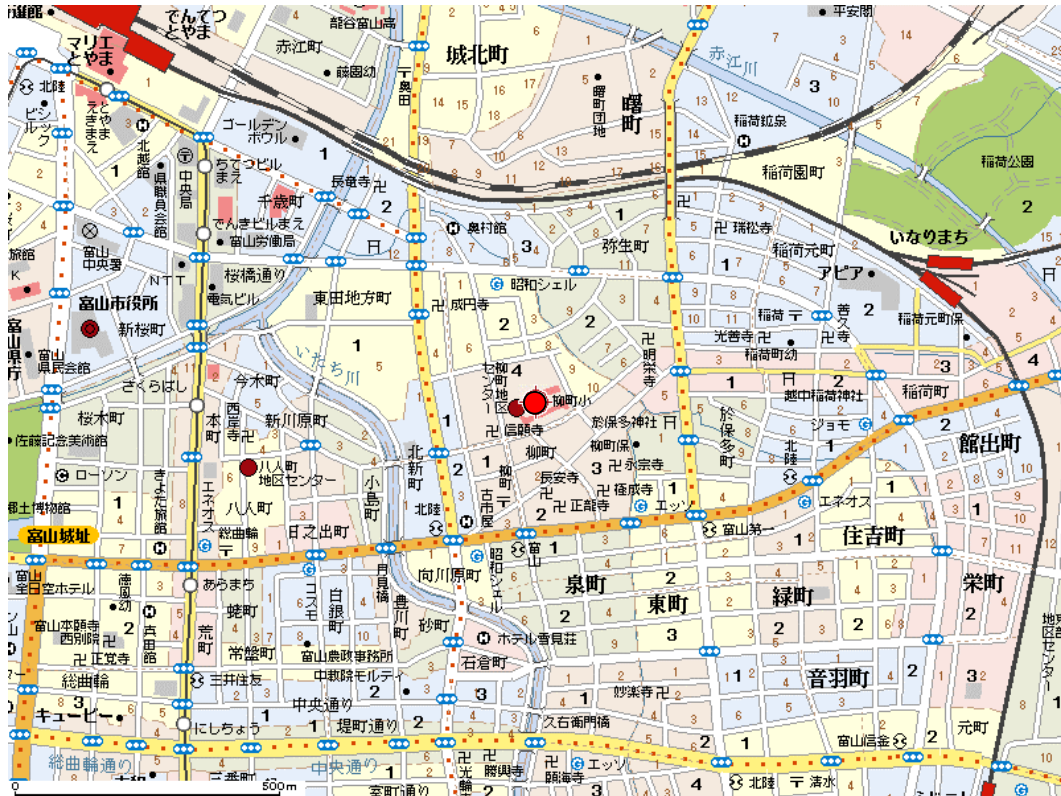

2013年 冬季プログラム 会場地図 (地図ごとに縮尺が違いますのでご注意ください)

フロアホッケープログラム会場
富山市立柳町小学校体育館 (富山市柳町 4-2-26)

フロアホッケープログラム会場
不二越体育館 (富山市東石金町 7-5)

アルペンスキープログラム会場 ・ スノーシューイングプログラム会場
極楽坂スキー場
【集合場所】大山農山村交流センター（富山市原 282）