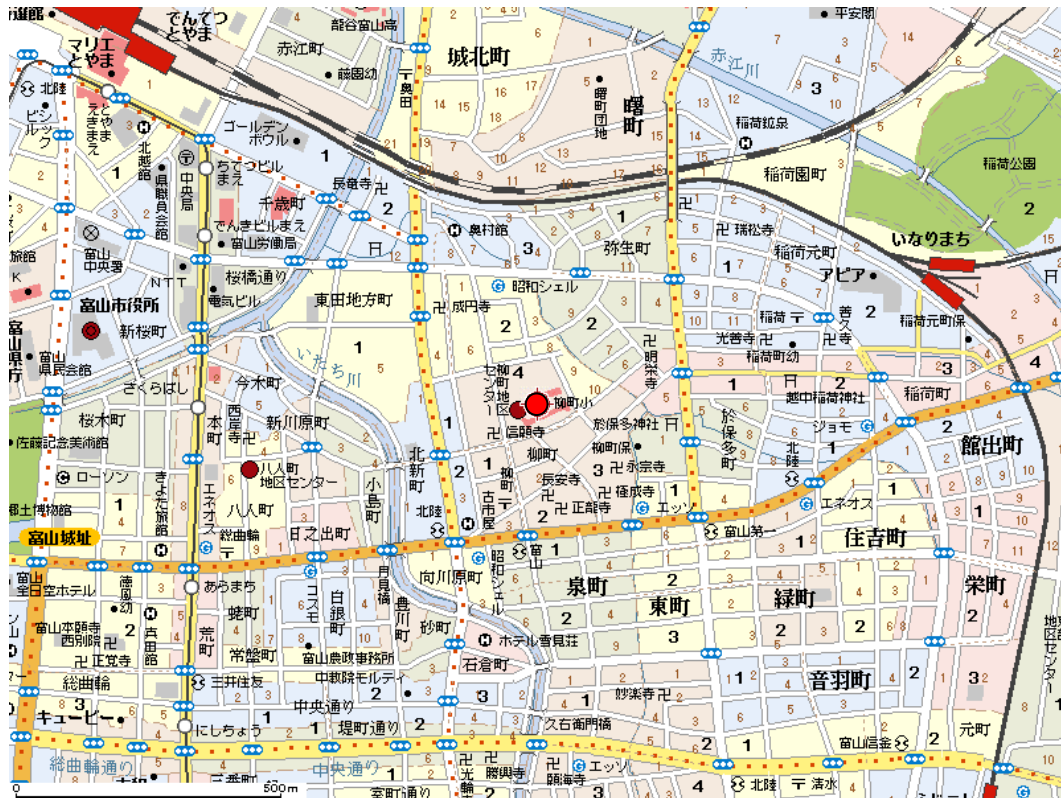

2014年 上半期プログラム 会場地図 (地図ごとに縮尺が違いますのでご注意ください)

フロアホッケープログラム会場
富山市立柳町小学校体育館 (富山市柳町 4-2-26)

アルペンスキープログラム会場
極楽坂スキー場
【集合場所】大山農山村交流センター (富山市市原 282)

スノーシューイングプログラム会場

太閤山ランド

【集合場所】こどもみらい館 1F（富山県射水市黒河 4774-6）

卓球プログラム射水会場

小杉体育館（射水市黒河 712 番地）

ヤングアスリートプログラム会場
富山市障害者福祉プラザ（富山市蜷川15）